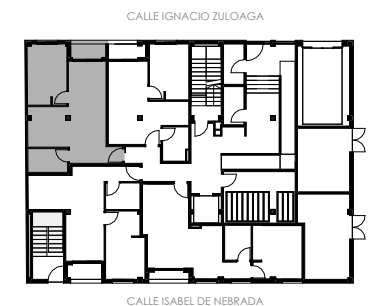

Tipo B - Vivienda 02

Planta Baja

Documento orientativo, tanto en su parte gráfica como los datos referidos a superficies, sin perjuicio de la información más exacta contenida en la documentación técnica del proyecto. No vinculante ni contractual, pudiendo sufrir modificaciones por requerimientos comerciales, jurídicos, técnicos o de ejecución del proyecto. Todo el mobiliario mostrado, incluido el de cocina, es únicamente orientativo y con efectos decorativos.

RESIDENCIAL ZULOAGA 36

Calle Ignacio Zuloaga 36, Nazaret - VALENCIA

DATOS:

SUPERFICIE ÚTIL :	41,77 m ²
SUPERFICIE CONSTRUIDA :	47,78 m ²
SUPERFICIE CONSTRUIDA Rep. ZC:	67,85 m ²

www.zuloaga36.com

GB
GILB
VEZ /
GILB VEZ /