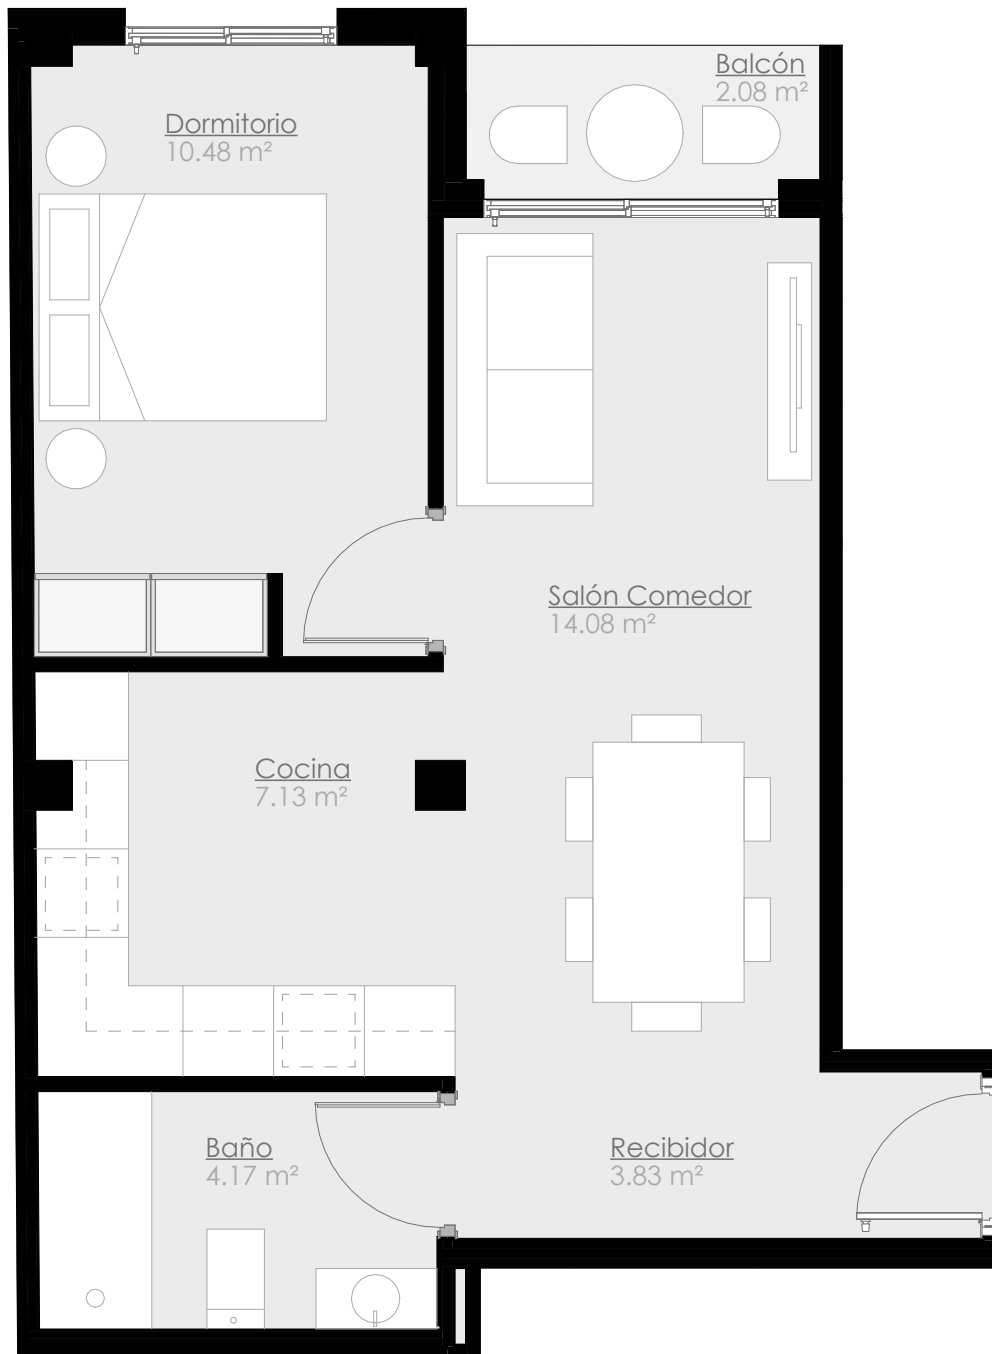

Tipo B - Vivienda 02

Planta Baja

Documento orientativo, tanto en su parte gráfica como los datos referidos a superficies, sin perjuicio de la información más exacta contenida en la documentación técnica del proyecto. No vinculante ni contractual, pudiendo sufrir modificaciones por requerimientos comerciales, jurídicos, técnicos o de ejecución del proyecto. Todo el mobiliario mostrado, incluido el de cocina, es únicamente orientativo y con efectos decorativos.

RESIDENCIAL ZULOAGA 36

Calle Ignacio Zuloaga 36, Nazaret - VALENCIA

DATOS:

SUPERFICIE ÚTIL :	41,77 m ²
SUPERFICIE CONSTRUIDA :	47,78 m ²
SUPERFICIE CONSTRUIDA Rep. ZC:	67,85 m ²

www.zuloaga36.com

GB
GILB
VEZ /
GILB VEZ /